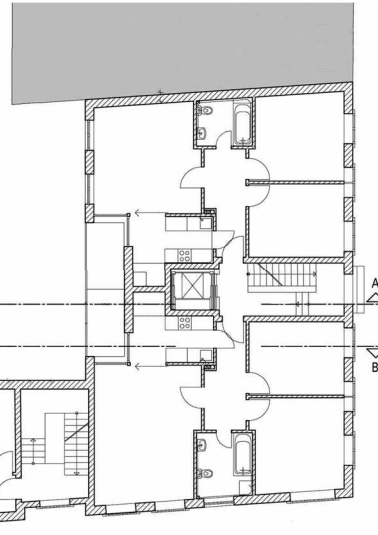

Stralsund
Böttcherstr.

NEUBAU
12 WE WOHNHAUS

wolfgang warnkross (www.architekt-hst.de) antje kartheus